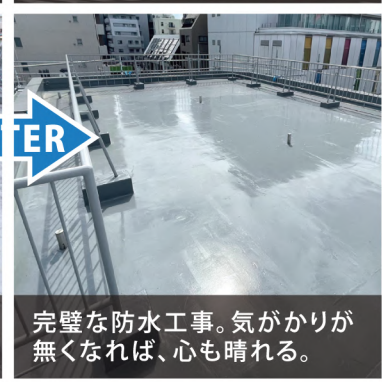

# 築47年築古物件 **UPCYCLE** 成功 アップサイクル

塗装・改修でバルコニーにアクセントカラーを配し、立体感を演出。大家さん、入居者さん全員が歓喜

**AFTER**

築年数47年のRC造収益物件。汚れやサビが酷く寂しい感じ

平凡な印象から、2色使い。街行く人も振り返る

共有廊下には長年の汚れがワックスで固まり暗い足元

プロの洗いは47年を戻すタイムマシン。美しさが見事に復元

**AFTER**

ボロボロの屋上。雨が降るといつも心配。早く直さないと。

完璧な防水工事。気がかりが無くなれば、心も晴れる。

**AFTER**

外壁・天井・笠木の全てを叩き音で劣化診断、職人の技。

全て手作業。劣化を落とし下地作りが塗装の肝。

ひと刷毛ひと刷毛が真剣勝負。塗装工事は集中の連続。それと同時に施主と住人への気配りを常に実践。

高圧洗浄で汚れと劣化塗膜を削ぎ落とし建物再生が始まる。

錆びた鉄部も塗装で復活。職人技で建物が蘇る。