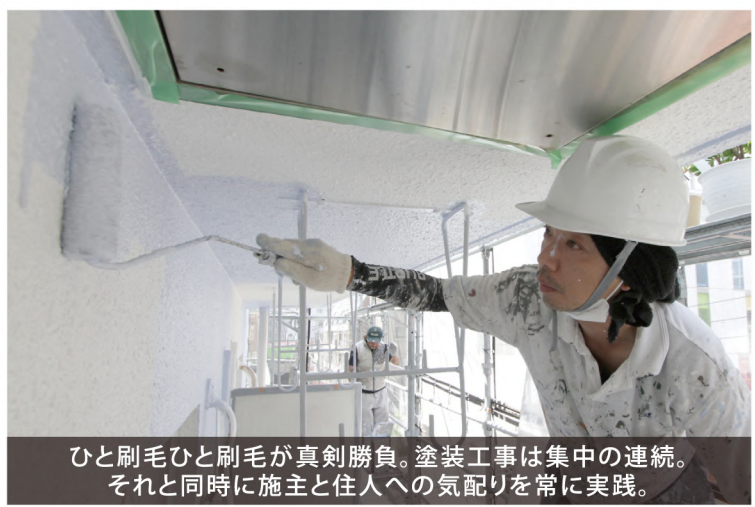

ボロボロの屋上。雨が降るといつも心配。早く直さないと。

完璧な防水工事。気がかりが無くなれば、心も晴れる。

**AFTER**

外壁・天井・笠木の全てを叩き音で劣化診断、職人の技。

全て手作業。劣化を落とし下地作りが塗装の肝。

ひと刷毛ひと刷毛が真剣勝負。塗装工事は集中の連続。それと同時に施主と住人への気配りを常に実践。

高圧洗浄で汚れと劣化塗膜を削ぎ落とし建物再生が始まる。

錆びた鉄部も塗装で復活。職人技で建物が蘇る。